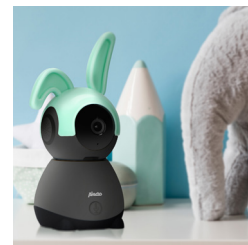

## Wi-fi baby monitor with camera

- At home and on the road baby monitor
- Easily keep an eye on your child via your smartphone/tablet
- Push notification on movement and sound
- Remote controlled camera (pan/tilt)
- Infrared night-vision: Clear image in the dark
- Excellent image and sound quality
- 2-way communication
- Temperature and humidity indication
- Free Smart Life app (Android and iOS)
- Image/video recording with Smart Life App
- HD resolution camera (1920x1080p)
- 1 cover for the camera in the shape of rabbit ears included
- Wall bracket included
- Digital zoom
- Display language: n/a
- Dimensions baby unit (h x w x d) 125 x 85 x 80 mm
- Baby unit is adapter powered (included)

## WLAN-Babyphone mit Kamera

- Babyphone für zu Hause und unterwegs
- Halten Sie Ihr Kind einfach über Ihr Smartphone/Tablet im Blick
- Sofortnachricht bei Bewegung und Geräusch
- Fernbedienbare Kamera (Schwenken/Neigen)
- Infrarot-Nachtsicht: Klares Bild im Dunkeln
- Hervorragende Bild- und Tonqualität
- Gegensprechfunktion
- Anzeige der Temperatur und Luftfeuchtigkeit
- Gratis Smart Life App (Android und iOS)
- Bild/Video mit Smart Life App speichern
- Kamera mit HD-Auflösung (1920x1080p)
- 1 Abdeckung für die Kamera in Form von Kaninchenohren enthalten
- Inklusive Wandhalterung
- Digitalzoom
- Anzeigesprache: n/v
- Abmessungen Babyeinheit (HxBxT) 125 x 85 x 80 mm
- Babyeinheit wird mit einem Netzteil betrieben (enthalten)