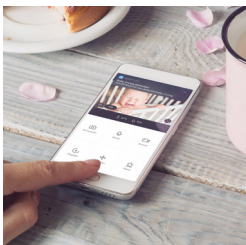

## Wi-fi baby monitor with camera

- At home and on the road baby monitor
- Easily keep an eye on your child via your smartphone/tablet
- Push notification on movement and sound
- Remote controlled camera (pan/tilt)
- Infrared night-vision: Clear image in the dark
- Excellent image and sound quality
- 2-way communication
- Temperature and humidity indication
- Free Smart Life app (Android and iOS)
- Image/video recording with Smart Life App
- HD resolution camera (1920x1080p)
- 1 cover for the camera in the shape of rabbit ears included
- Wall bracket included
- Digital zoom
- Display language: n/a
- Dimensions baby unit (h x w x d) 125 x 85 x 80 mm
- Baby unit is adapter powered (included)

## WLAN-Babyphone mit Kamera

- Babyphone für zu Hause und unterwegs
- Halten Sie Ihr Kind einfach über Ihr Smartphone/Tablet im Blick
- Sofortnachricht bei Bewegung und Geräusch
- Fernbedienbare Kamera (Schwenken/Neigen)
- Infrarot-Nachtsicht: Klares Bild im Dunkeln
- Hervorragende Bild- und Tonqualität
- Gegensprechfunktion
- Anzeige der Temperatur und Luftfeuchtigkeit
- Gratis Smart Life App (Android und iOS)
- Bild/Video mit Smart Life App speichern
- Kamera mit HD-Auflösung (1920x1080p)
- 1 Abdeckung für die Kamera in Form von Kaninchenohren enthalten
- Inklusive Wandhalterung
- Digitalzoom
- Anzeigesprache: n/v
- Abmessungen Babyeinheit (HxBxT) 125 x 85 x 80 mm
- Babyeinheit wird mit einem Netzteil betrieben (enthalten)